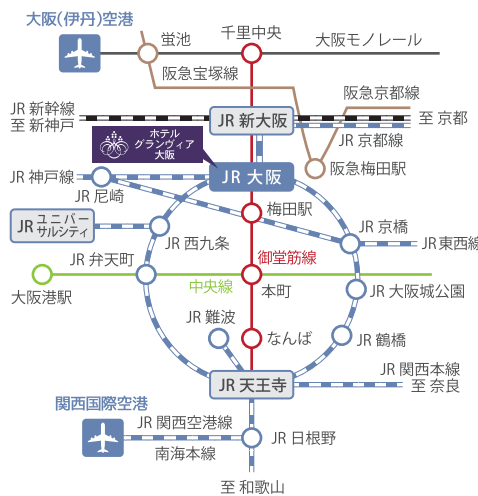

## アクセスマップ／大阪駅構内・1Fフロアマップ

1 F

2017年11月現在

エスカレーター	カフェ	コインロッカー	JR線・私鉄	バス	案内所	薬局
エレベーター	コンビニ	ATM	タクシー	高速バス	お手洗い	祈禱室

### 公共交通機関をご利用の場合

- 大阪駅: JR大阪駅 中央口を出て右手すぐ
- 新大阪駅から
  - JR東海道本線: 新大阪駅 →大阪駅 快速 約4分
  - 地下鉄御堂筋線: 新大阪駅→梅田駅 約7分
- 京都方面から
  - JR東海道本線: 京都駅 →大阪駅 新快速 約30分
- 奈良方面から
  - JR関西本線: 奈良駅 →大阪駅 大和路快速 約50分
- 神戸・三宮方面から
  - JR東海道本線: 三ノ宮駅 →大阪駅 新快速 約22分
- 関西国際空港から
  - JR関西空港線: 関西国際空港駅 →大阪駅 関空快速 約65分
  - 南海電鉄: 関西国際空港駅 →難波駅 特急ラピート 約34~39分 →地下鉄御堂筋線: 難波駅→梅田駅 約13分
  - 空港バス: 関空→大阪駅前周辺バス停 約50分
- 大阪(伊丹)空港から
  - 空港バス: 大阪空港 →大阪駅周辺バス停 約25~30分
- 神戸空港から
  - ポートライナー: 神戸空港駅→三宮駅 約18分
  - 各鉄道路線(JR/阪神/阪急)乗換え: JR東海道本線: 三ノ宮駅→大阪駅 新快速 約22分