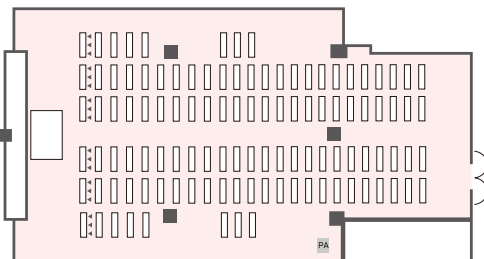

盛大に、華やかに、 そしてゆったりとした時間を

ゆったりとした落ち着きを感じさせる広さがあり、
最大530名（シアタースタイル）様まで
ご利用可能なメイン宴会場です。
大規模のさまざまなパーティーを効果的に演出します。
また、2分割、3分割でのご利用も可能です。

会場の概要とサンプルレイアウトは下記の通りです。

概要

面積 562㎡ / 170坪
天井高 4.5m（一部3.6m）

■ サンプルレイアウト

正餐形式（着席スタイル）
収容人数：300名

buffet形式（立席スタイル）
収容人数：400名

スクール形式（テーブル+イス）
収容人数：330名

シアター形式（イスのみ）
収容人数：530名

ご予約お問い合わせはこちらまで ホテルグランヴィア大阪
個人でのご利用：Tel：06-6345-2581 Fax：06-6344-1317
法人でのご利用：Tel：06-6347-1431 Fax：06-6347-1418
e-mail：banquet@hgo.co.jp