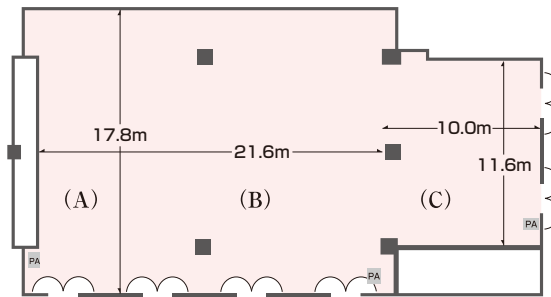

盛大に、華やかに、 そしてゆったりとした時間を

ゆったりとした落ち着きを感じさせる広さがあり、
最大530名（シアタースタイル）様まで
ご利用可能なメイン宴会場です。
大規模のさまざまなパーティーを効果的に演出します。
また、2分割、3分割でのご利用も可能です。

会場の概要とサンプルレイアウトは下記の通りです。

概要

面積 562㎡ / 170坪
天井高 4.5m（一部3.6m）

■ サンプルレイアウト

正餐形式（着席スタイル）
収容人数：300名

buffet形式（立席スタイル）
収容人数：400名

スクール形式（テーブル+イス）
収容人数：330名

シアター形式（イスのみ）
収容人数：530名

ご予約お問い合わせはこちらまで ホテルグランヴィア大阪
個人でのご利用：Tel：06-6345-2581 Fax：06-6344-1317
法人でのご利用：Tel：06-6347-1431 Fax：06-6347-1418
e-mail：banquet@hgo.co.jp