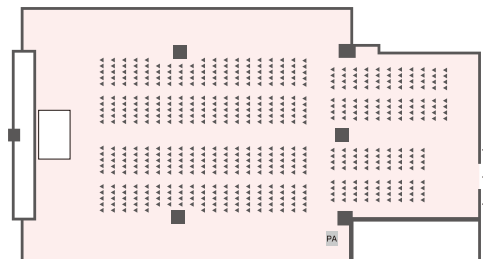

盛大に、華やかに、 そしてゆったりとした時間を

ゆったりとした落ち着きを感じさせる広さがあり、
最大530名（シアタースタイル）様まで
ご利用可能なメイン宴会場です。
大規模のさまざまなパーティーを効果的に演出します。
また、2分割、3分割でのご利用も可能です。

会場の概要とサンプルレイアウトは下記の通りです。

概要

面積 562㎡ / 170坪
天井高 4.5m（一部3.6m）

■ サンプルレイアウト

正餐形式（着席スタイル）
収容人数：300名

buffet形式（立席スタイル）
収容人数：400名

スクール形式（テーブル+イス）
収容人数：330名

シアター形式（イスのみ）
収容人数：530名

ご予約お問い合わせはこちらまで ホテルグランヴィア大阪
個人でのご利用：Tel：06-6345-2581 Fax：06-6344-1317
法人でのご利用：Tel：06-6347-1431 Fax：06-6347-1418
e-mail：banquet@hgo.co.jp