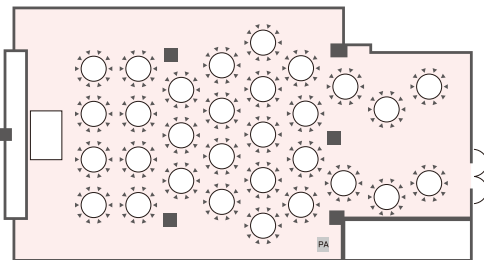

盛大に、華やかに、 そしてゆったりとした時間を

ゆったりとした落ち着きを感じさせる広さがあり、
最大530名（シアタースタイル）様まで
ご利用可能なメイン宴会場です。
大規模のさまざまなパーティーを効果的に演出します。
また、2分割、3分割でのご利用も可能です。

会場の概要とサンプルレイアウトは下記の通りです。

概要

面積 562㎡ / 170坪
天井高 4.5m（一部3.6m）

■ サンプルレイアウト

正餐形式（着席スタイル）
収容人数：300名

buffet形式（立席スタイル）
収容人数：400名

スクール形式（テーブル+イス）
収容人数：330名

シアター形式（イスのみ）
収容人数：530名

ご予約お問い合わせはこちらまで ホテルグランヴィア大阪
個人でのご利用：Tel：06-6345-2581 Fax：06-6344-1317
法人でのご利用：Tel：06-6347-1431 Fax：06-6347-1418
e-mail：banquet@hgo.co.jp