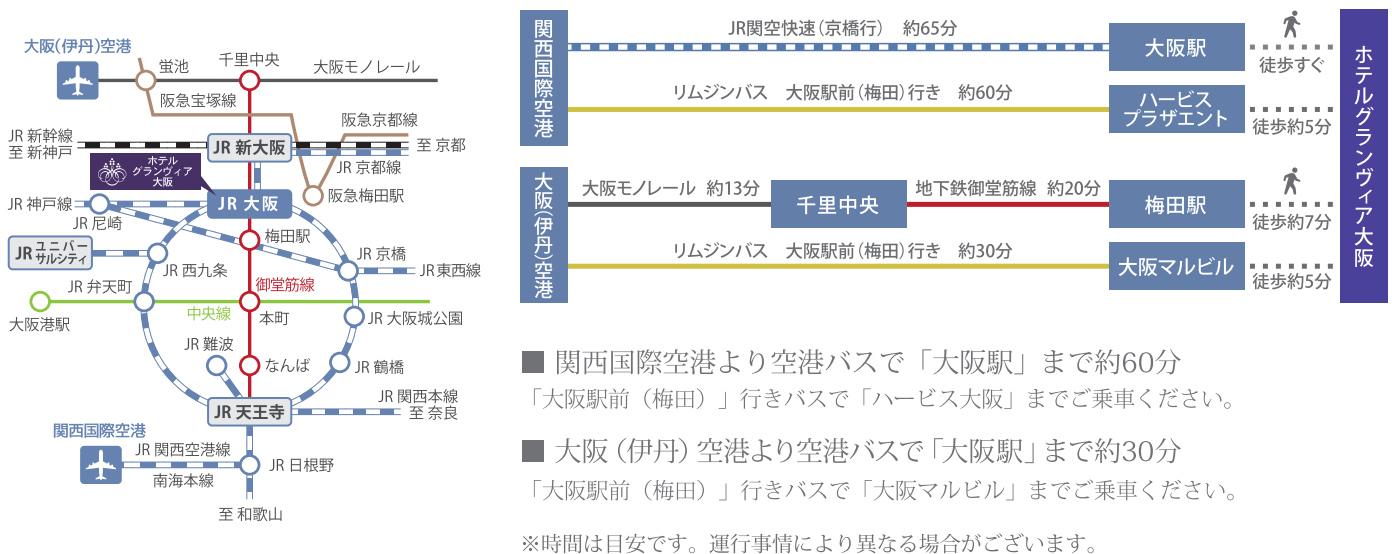

ACCESS MAP

アクセスマップ／空港リムジンバス発着所

2018年1月現在

公共交通機関をご利用の場合

各空港からホテルへは、空港リムジンバス または 電車で「JR大阪駅」までお越しください。

- 関西国際空港より空港バスで「大阪駅」まで約60分
「大阪駅前（梅田）」行きバスで「ハービス大阪」までご乗車ください。
 - 大阪（伊丹）空港より空港バスで「大阪駅」まで約30分
「大阪駅前（梅田）」行きバスで「大阪マルビル」までご乗車ください。
- ※時間は目安です。運行情形により異なる場合がございます。