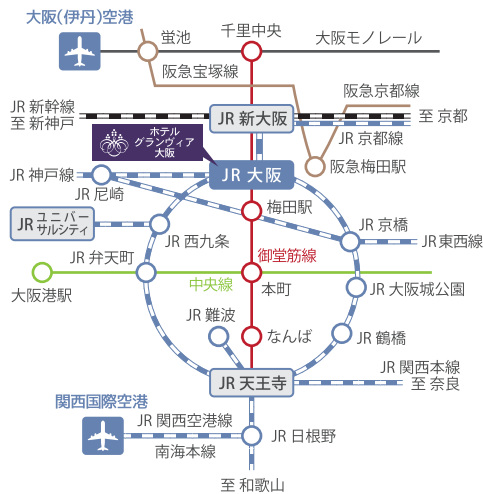

ACCESS MAP

アクセスマップ／大阪駅構内・1Fフロアマップ

1 F

2018年1月現在

- | | | | | | | |
|---------|------|---------|--------|------|------|-----|
| エスカレーター | カフェ | コインロッカー | JR線・私鉄 | バス | 案内所 | 薬局 |
| エレベーター | コンビニ | ATM | タクシー | 高速バス | お手洗い | 祈禱室 |

公共交通機関をご利用の場合

- 大阪駅: JR大阪駅 中央口を出て右手すぐ
- 新大阪駅から
 - JR東海道本線: 新大阪駅 →大阪駅 快速 約4分
 - 地下鉄御堂筋線: 新大阪駅→梅田駅 約7分
- 京都方面から
 - JR東海道本線: 京都駅 →大阪駅 新快速 約30分
- 奈良方面から
 - JR関西本線: 奈良駅 →大阪駅 大和路快速 約50分
- 神戸・三宮方面から
 - JR東海道本線: 三ノ宮駅 →大阪駅 新快速 約22分
- 関西国際空港から
 - JR関西空港線: 関西国際空港駅 →大阪駅 関空快速 約65分
 - 南海電鉄: 関西国際空港駅 →難波駅 特急ラピート 約34~39分 →地下鉄御堂筋線: 難波駅→梅田駅 約13分
- 空港バス: 関空→大阪駅前周辺バス停 約50分
- 大阪(伊丹)空港から
 - 空港バス: 大阪空港 →大阪駅周辺バス停 約25~30分
- 神戸空港から
 - ポートライナー: 神戸空港駅→三宮駅 約18分 各鉄道路線(JR/阪神/阪急)乗換え: JR東海道本線: 三ノ宮駅→大阪駅 新快速 約22分