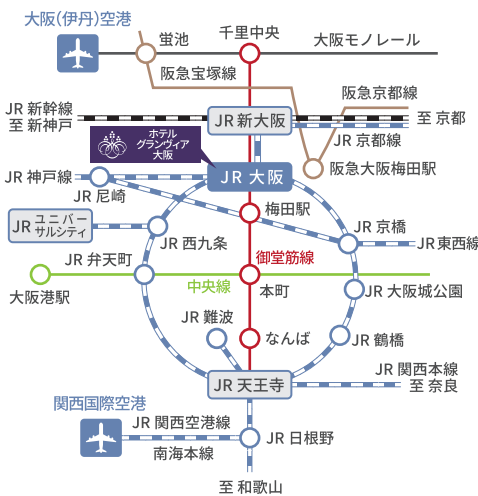

# ACCESS MAP

## アクセスマップ／大阪駅構内・1Fフロアマップ

2019年11月現在

1F

- |         |      |         |        |      |      |     |
|---------|------|---------|--------|------|------|-----|
| エスカレーター | カフェ  | コインロッカー | JR線・私鉄 | バス   | 案内所  | 薬局  |
| エレベーター  | コンビニ | ATM     | タクシー   | 高速バス | お手洗い | 祈禱室 |

### 公共交通機関をご利用の場合

- 大阪駅: JR大阪駅 中央口を出て右手すぐ
- 新大阪駅から
  - JR東海道本線: 新大阪駅 →大阪駅 快速 約4分
  - 大阪メトロ御堂筋線: 新大阪駅→梅田駅 約7分
- 京都方面から
  - JR東海道本線: 京都駅 →大阪駅 新快速 約30分
- 奈良方面から
  - JR関西本線: 奈良駅 →大阪駅 大和路快速 約50分
- 神戸・三宮方面から
  - JR東海道本線: 三ノ宮駅 →大阪駅 新快速 約22分
- 関西国際空港から
  - JR関西空港線: 関西国際空港駅 →大阪駅 関空快速 約65分
  - 南海電鉄: 関西国際空港駅 →難波駅 特急ラピート 約34~39分 →地下鉄御堂筋線: 難波駅→梅田駅 約13分
  - 空港バス: 関空→大阪駅前周辺バス停 約50分
- 大阪(伊丹)空港から
  - 空港バス: 大阪空港 →大阪駅周辺バス停 約25~30分
- 神戸空港から
  - ポートライナー: 神戸空港駅→三宮駅 約18分
  - 各鉄道路線(JR/阪神/阪急)乗換え: JR東海道本線: 三ノ宮駅→大阪駅 新快速 約22分