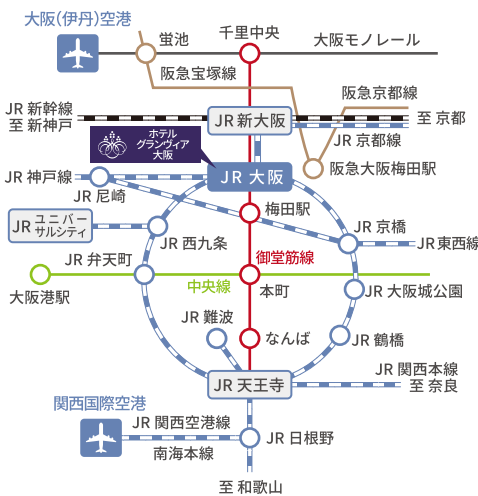

ACCESS MAP

アクセスマップ／大阪駅構内・1Fフロアマップ

2021年2月現在

1F

公共交通機関をご利用の場合

お問い合わせはお電話にて承ります

電話: 06-6344-1235 (代表)

ホテルグランヴィア大阪

〒530-0001 大阪市北区梅田3丁目1番1号
E-mail: granvia@hgo.co.jp https://www.granvia-osaka.jp/

JR大阪駅中央口を出て右手すぐ